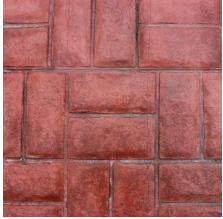

Artevia Print

Artevia Print es un concreto con acabados increíblemente reales y naturales: texturas semejantes a la piedra y madera. Es duradero y no se deforma manteniendo su aspecto como el primer día.

Canastilla