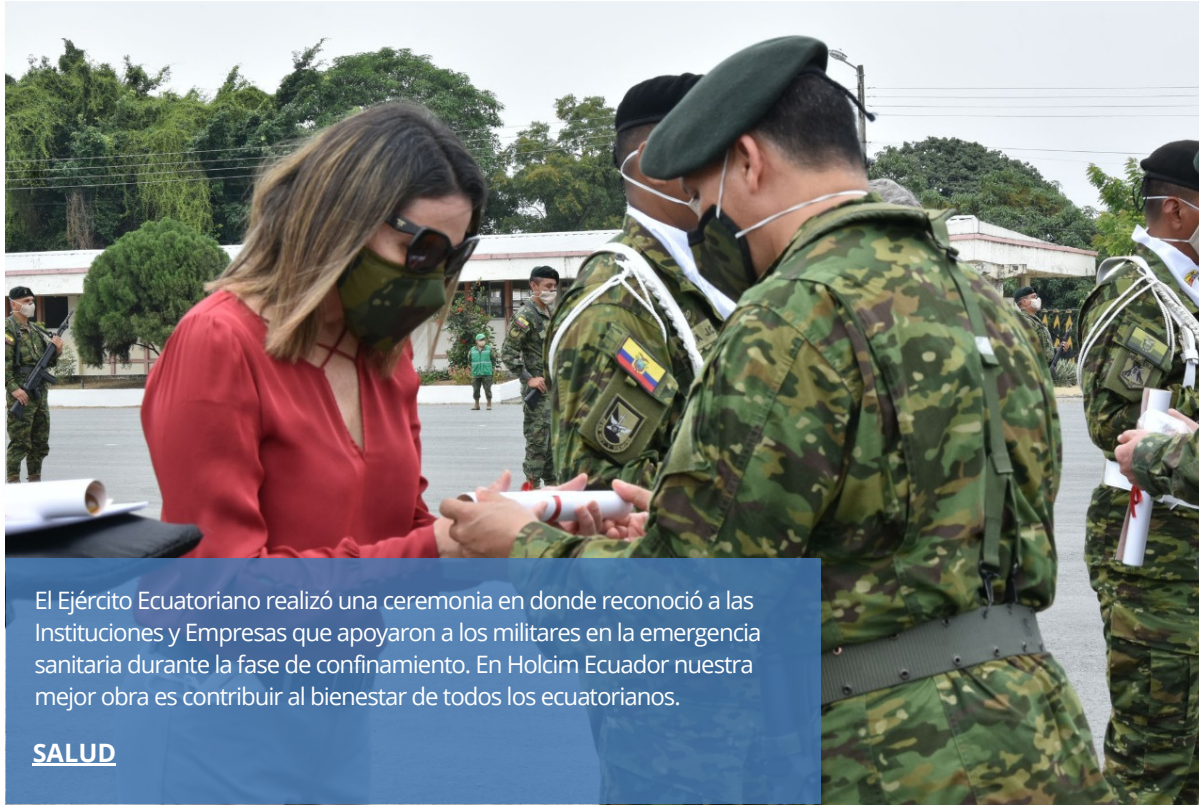

COLABORACIÓN DE HOLCIM ECUADOR ES RECONOCIDA POR EL EJÉRCITO ECUATORIANO

El Ejército Ecuatoriano realizó una ceremonia en donde reconoció a las Instituciones y Empresas que apoyaron a los militares en la emergencia sanitaria durante la fase de confinamiento. En Holcim Ecuador nuestra mejor obra es contribuir al bienestar de todos los ecuatorianos.

SALUD

SALUD

HOLCIM ECUADOR ENTREGA INSUMOS MÉDICOS AL HOSPITAL DEL IESS CEIBOS

La iniciativa "Protegemos a nuestros héroes" continúa, en esta ocasión se donó 100 trajes quirúrgicos, 5970 mascarillas, para el personal médico del hospital IESS Ceibos ubicado en la ciudad de Guayaquil.